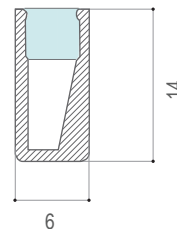

### 280007

Profilo lineare 14x6 mm per montaggio superficiale a parete o plafone

Alimentazione 24Vdc

Profilo lineare in alluminio dimensioni 14x6 mm con schermo di protezione in materiale plastico trasparente o opaco a illuminazione indiretta

Realizzabile a richiesta con lunghezze multiple di 2,5 cm

Colori (a): alluminio anodizzato (9)

Temperatura colore (b): 3000K (3) e 4000K (4)

Ottiche (c): diffusa 120° opalina (O)

Flusso Led

Codice	Descrizione	Alimentazione	Potenza Led	Ottica	Flusso Led		
					2700K lumen	3000K lumen	4000K lumen
		V	W				
280007.1.050.abc	50 cm 11w/m	24V	5,5	120°		420	445
280007.1.100.abc	100 cm 11w/m	24V	11,0	120°		840	890
280007.1.150.abc	150 cm 11w/m	24V	16,5	120°		1260	1335
280007.1.200.abc	200 cm 11w/m	24V	22,0	120°		1680	1780
280007.1.250.abc	250 cm 11w/m	24V	27,5	120°		2100	2225
280007.1.300.abc	300 cm 11w/m	24V	33,0	120°		2520	2670
280007.TP	Terminale ABS						
280007.TPF	Terminale ABS con foro						